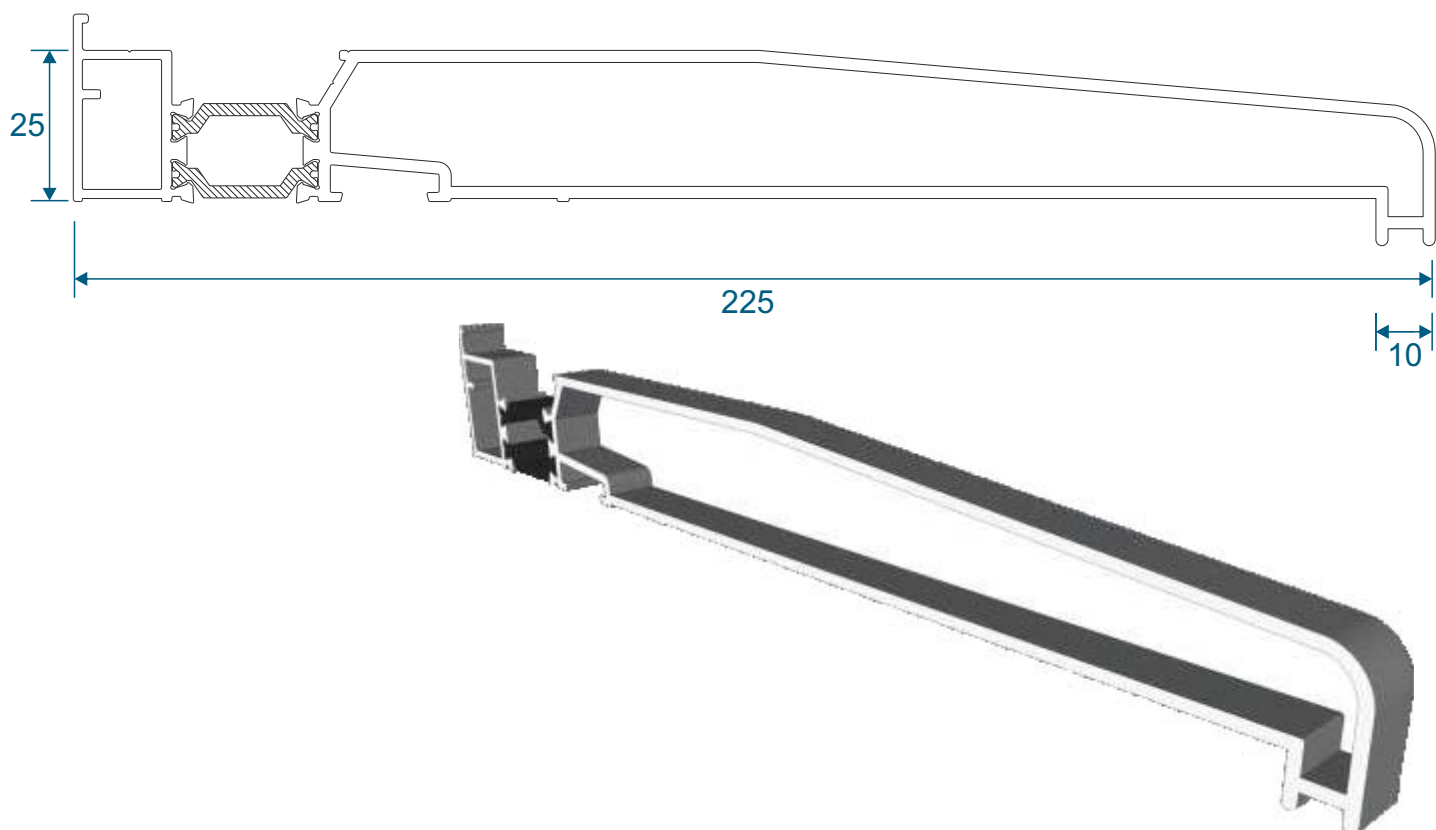

ETC479 - 225mm Cill